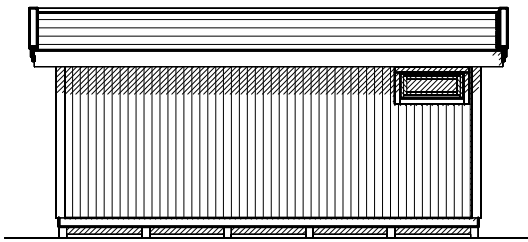

Byggyta	18,4 m <sup>2</sup>
Takyta	25,6 m <sup>2</sup>
Taklängd	6220 mm
Takfallslängd	4114 mm
Taklutning	7°
Snözon	3,5
Totalhöjd	2920 mm
Högsta höjd inv.	2420 mm
Lägsta höjd inv.	2040 mm

Vibostugan tillverkas i Ambjörnarp, strax utanför Tranemo, en liten bit utanför Borås i Västergötland. Allt virke kommer från de svenska skogarna.

Längsida

Gavelsida