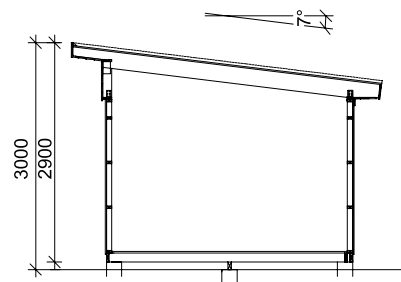

Leveransbeskrivning

Tak Råspont
Fribärande takstolar
Vindskivor
Takfotsbrädor

Yttervägg Färdiga väggsektioner och gavelspetsar
Funkispanel 17 x 120 mm
Vindpapp
Väggreglar 34 x 70 mm
Knutbräda

Golv Bärlina 100 mm
Golvbjälklag 34 x 120 mm
Underlagsgolvträ 21 mm

Dörr 1 st 9 x 19, 18° H, obehandlad
Dubbdörr 15,3 x 19, obehandlad
Trycke och lås ingår

Fönster 2 st 9 x 4, öppningsbara, vitmålade

Övrigt Beslag, spik och skruv ingår
Ventilgaller

Tillval Plåtsats - Hängrännor, stuprör, fotplåt och vindskiveplåt, svart.
Taksats - Ytpapp, underlagspapp.
Isolersats - Isolering till väggar, golv och tak.
Trossbottensstöd och trossbottensskivor.

Sektion