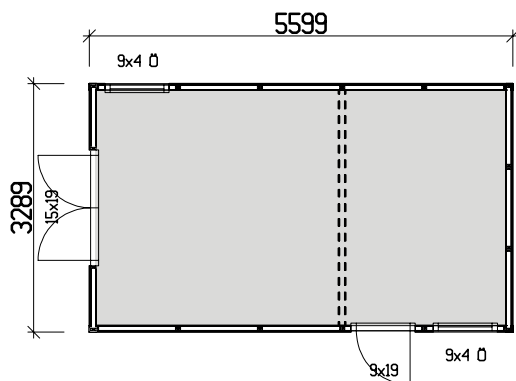

Byggyta	18,4 m <sup>2</sup>
Takyta	25,6 m <sup>2</sup>
Taklängd	6220 mm
Takfallslängd	4114 mm
Taklutning	7°
Snözon	3,5
Totalhöjd	2920 mm
Högsta höjd inv.	2420 mm
Lägsta höjd inv.	2040 mm

Vibostugan tillverkas i Ambjörnarp, strax utanför Tranemo, en liten bit utanför Borås i Västergötland. Allt virke kommer från de svenska skogarna.

Längsida

Gavelsida