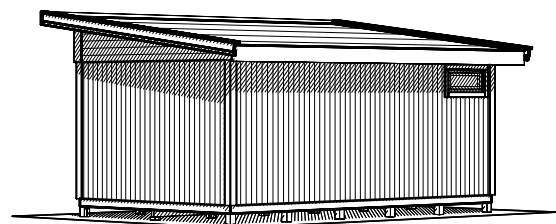

# 18,4-1 Funkis

landskap.<sup>®</sup>  
OF SWEDEN

Förrådet levereras obehandlat

**Modell 18,4 Funkis** levereras som monterings-sats med färdiga väggsektioner och gavel-spetsar. Råspont till tak samt underlagsgolvträ ingår. Till huset kan man t.ex. välja isolerings-paket och plåtsats som tillval. Förrådet kan med fördel inredas med snickerbod/verkstad i den ena avdelningen och ett rejält förråd i det andra utrymmet. Dubbeldörren gör det enkelt att komma in med de större redskapen och trädgårdsprylarna.

Byggyta	18,4 m <sup>2</sup>
Takyta	25,6 m <sup>2</sup>
Taklängd	6220 mm
Takfallslängd	4114 mm
Taklutning	7°
Snözon	3,5
Totalhöjd	2920 mm
Högsta höjd inv.	2420 mm
Lägsta höjd inv.	2040 mm

Vibostugan tillverkas i Ambjörnarp, strax utanför Tranemo, en liten bit utanför Borås i Västergötland. Allt virke kommer från de svenska skogarna.

Längsida

Gavelsida