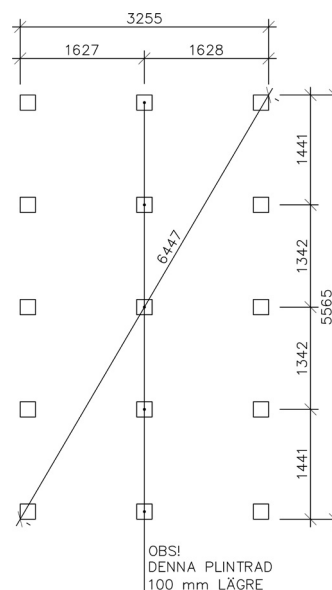

Leveransbeskrivning

Tak Råspont
Fribärande takstolar
Vindskivor
Takfotsbrädor

Yttervägg Färdiga väggsektioner och gavelspetsar
Funkispanel 17 x 120 mm
Vindpapp
Väggreglar 34 x 70 mm
Knutbräda

Golv Bärlina 100 mm
Golvbjälklag 34 x 120 mm
Underlagsgolvträ 21 mm

Dörr 1 st 9 x 19, 18° H, obehandlad
Dubbdörr 15,3 x 19, obehandlad
Trycke och lås ingår

Fönster 2 st 9 x 4, öppningsbara, vitmålade

Övrigt Beslag, spik och skruv ingår
Ventilgaller

Tillval Plåtsats - Hängrännor, stuprör, fotplåt och vindskiveplåt, svart.
Taksats - Ytpapp, underlagspapp.
Isolersats - Isolering till väggar, golv och tak.
Trossbottensstöd och trossbottensskivor.

Plintring